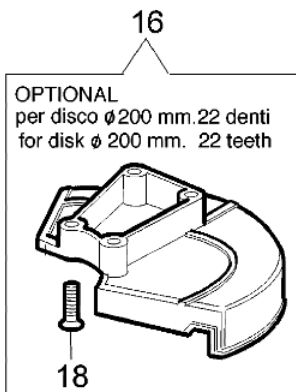

440 BP - Vergaser

Bild Nr.	Anz.	Teilenummer	Beschreibung	Technische Nachricht
1	2	2318542	Schraube	
2	1	074000147	Deckel	
3	1	074000150	Reparatur-satz	
4	1	074000238	Deckel	
5	1	074000151	Membransatz	
6	1	074000144	Kugel	
7	1	095000164	Kranz	
8	1	074000397	Vergaser kit	
9	1	074000148	Ventil	
10	1	2318191	Deckel	
11	4	035000162	Schraube	
12	1	093500115	Feder	
13	1	074000143	Schraube H	
14	1	093500269	Schraube L	
15	1	035000165	Feder	
16	1	072700214	Feder	
17	1	072700209	Welle	
18	1	2318211	Bolzen	
19	1	003300209	Schraube	
20	1	072700211	Klappe	
21	1	094600148	Feder	
22	1	074000240	Schraube	
24	1	2318521	Schraube	
25	1	2318526	Deckel	
26	1	2318875	Kugel	
27	1	2318874	Deckel	
28	1	2318872	Klappe	
29	1	2318388	Schraube	
30	1	2318412	Haken	
31	1	2318387	Ring	
32	1	2318871	Welle	
33	1	2318528	Feder	
34	1	2318532	Feder	
35	1	2318882	Schraube L	
36	1	2318881	Schraube H	
37	1	2318886	Reparatur-satz	
38	1	2318885	Membransatz	
39	4	2318880	Deckel	
40	1	2318522	Schraube	
41	1	2318392	Filter	
42	1	2318535	Ring	
43	1	2318527	Schraube	
45	1	003300201	Bissel	
46	1	003300202	Schraube	
47	1	2318876	Schraube	

440 BP - Schneidwerkzeuge

Bild Nr.	Anz.	Teilenummer	Beschreibung	Technische Nachricht
1	1	63019001C	Halbautomatischef kpl. Ø2,4	BT3-076-08/07
2	1	3960040R	Schraube	
3	1	4174278	Streifen	
4	4	3802004BR	Schraube	
5	1	4179113A	Schürze	
6	1	4174275R	Klinge	
7	1	61042036	Schultz	
8	2	4199005A	Distanzring	
9	1	4199008B	Bundschraube	
10	1	4199004	Feder	
11	1	4199014A	Zundanker	
12	1	4199026A	Deckel	BT3-076-08/07
13	1	4199046	Deckel	BT3-076-08/07
14	1	61012010	Werkzeugsatz	
15	1	044000072	Etichettenkit	
16	1	4174280	Schutzscheibe	
17	1	4174279	Schutzscheibe	
18	4	3802004BR	Schraube	
19	1	4095673R	Messer 3d	