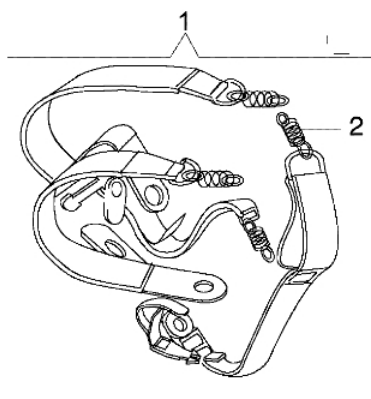

440 BP - Gestell

FINO A GENNAIO 2002
TILL JANUARY 2002
JUSQU'A JANVIER 2002
HASTA ENERO 2002