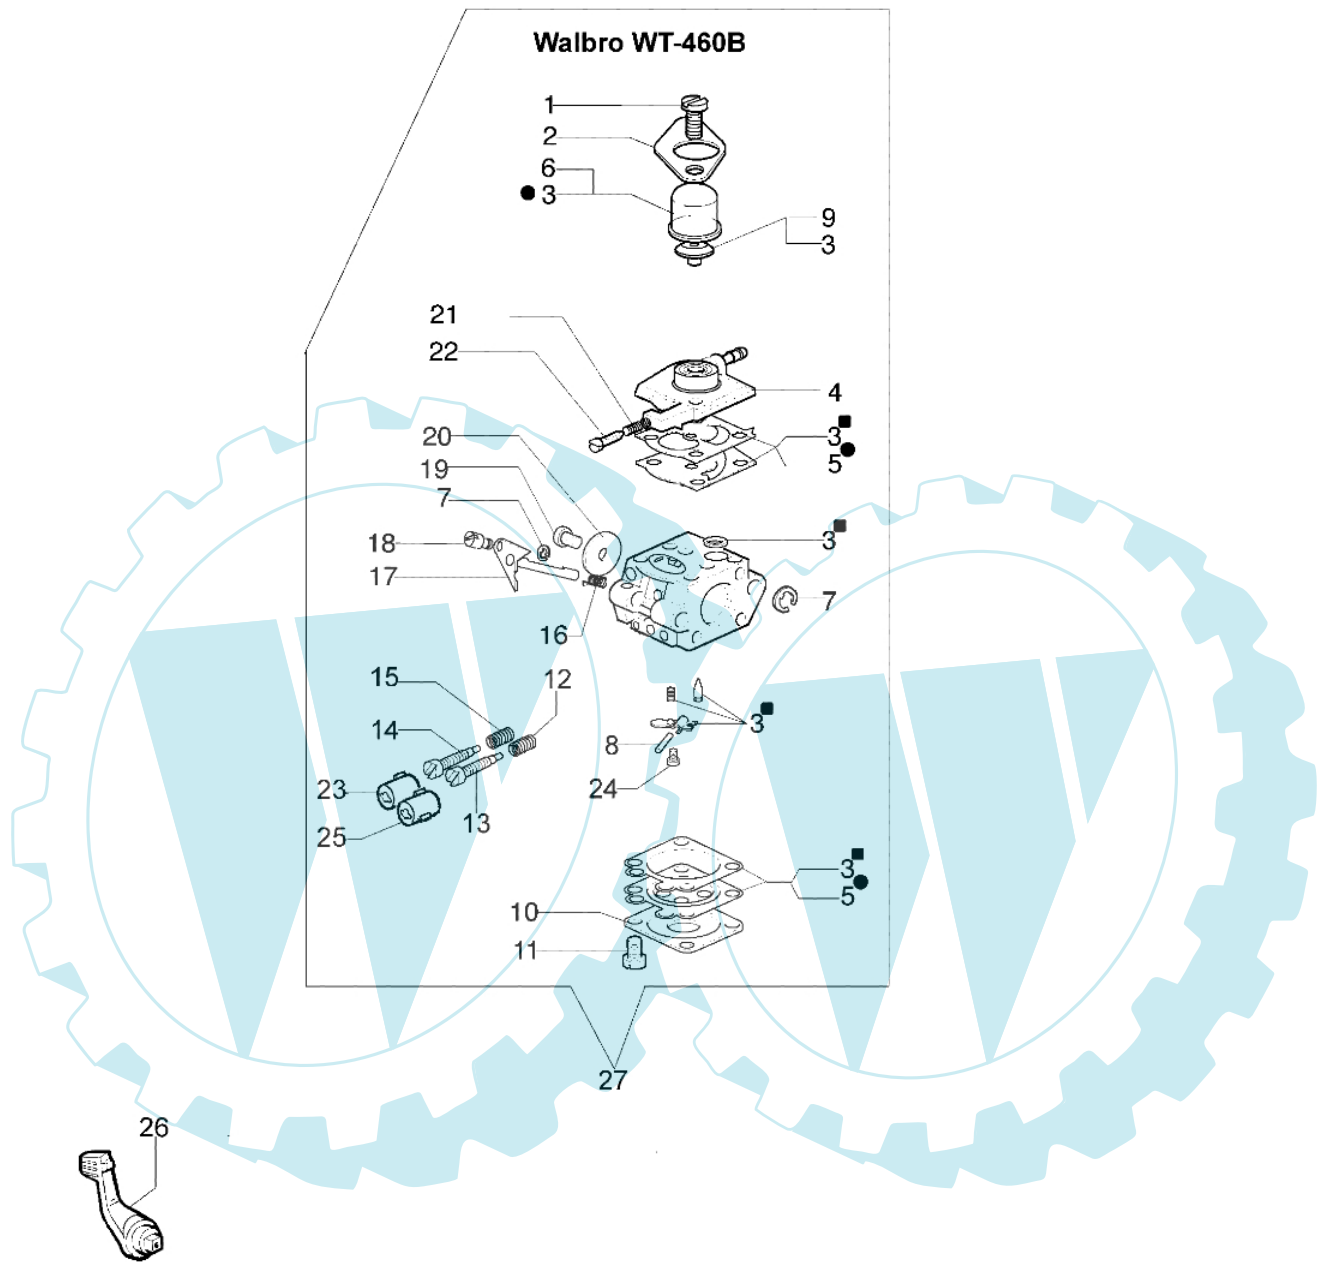

440 BP - Vergaser euro1

DA NOVEMBRE
FROM NOVEMBER
AB NOVEMBER
DESDE NOVIEMBRE
DEPUIS NOVEMBRE

— 2004

● 5 KIT MEMBRANE & GUARNIZIONI
DIAPHRAGM & GASKET SET

■ 3 KIT RIPARAZIONE
REPAIR KIT

Bild Nr.	Anz.	Teilenummer	Beschreibung	Technische Nachricht
1	1	074000239	Schraube	
2	1	074000147	Deckel	
3	1	074000150	Reparatur-satz	
4	1	074000238	Deckel	
5	1	074000151	Membransatz	
6	1	2318572	Kraftstoffpumpe	
7	1	095000164	Kranz	
8	1	003300201	Bissel	
9	1	2318592	Ventil	
10	1	2318191	Deckel	
11	2	035000162	Schraube	
12	1	093500115	Feder	
13	1	2318699	Schraube H	
14	1	2318698	Schraube L	
15	1	2318880	Deckel	
16	4	072700347	Feder	
17	1	072700209	Welle	
18	1	2318211	Bolzen	
19	1	003300209	Schraube	
20	1	072700211	Klappe	
21	1	094600148	Feder	
22	1	074000240	Schraube	
23	1	2318694	Deckel	
24	1	003300202	Schraube	
25	1	2318695	Deckel	
26	1	074000391	Starterhebel	
27	1	2318690R	Vergaser WT-460B