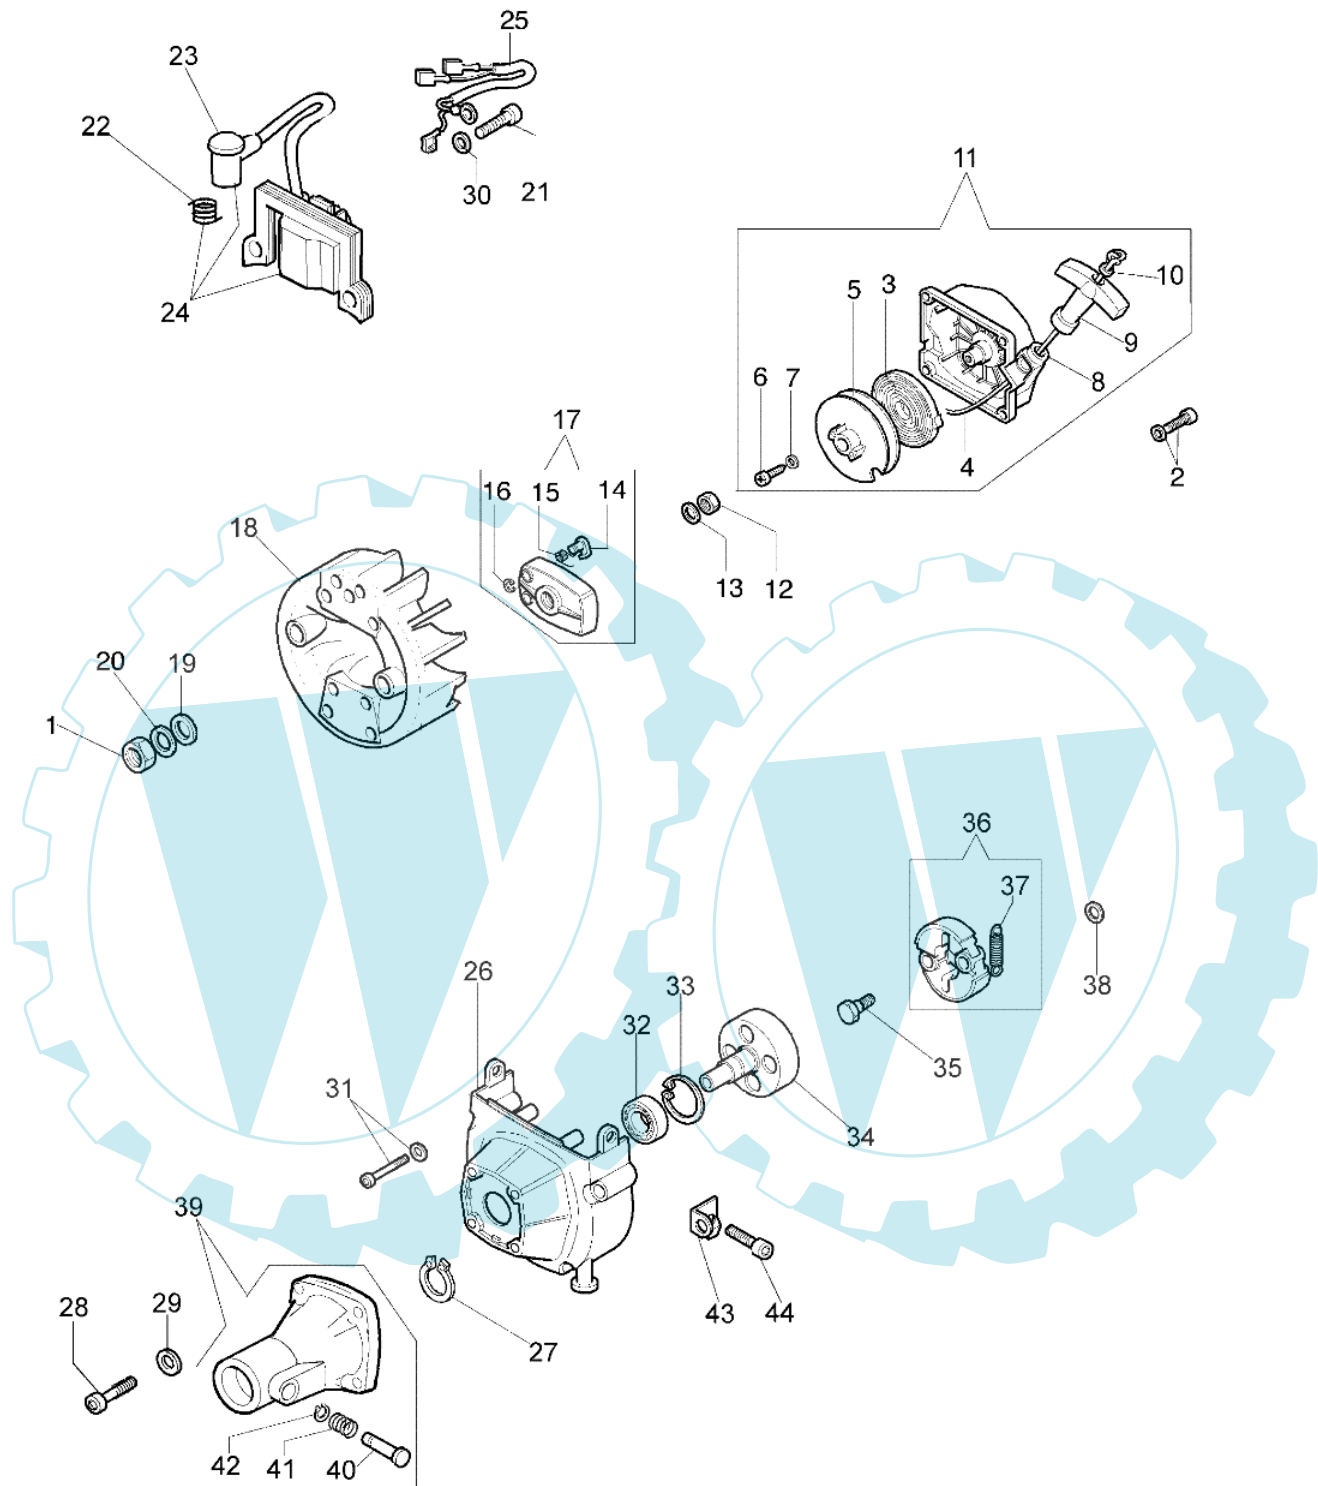

440 BP - Starter und kupplung

Bild Nr.	Anz.	Teilenummer	Beschreibung	Technische Nachricht
1	1	3912009	Mutter	
2	4	61052008R	Schraube	
3	1	004000132R	Feder	
4	1	4098073R	Starterseil	
5	1	072700085BR	Scheibe	
6	1	094600041R	Schraube	
7	1	3918005	Scheibe	
8	1	072700089	Buchse	
9	1	093500397	Starter griff	
10	1	006000829	Scheibe	
11	1	072700468AR	Starter kpl.	
12	1	072700235	Mutter	
13	1	005000361	Scheibe	
14	2	072700087	Klinke	
15	2	072700088R	Feder	
16	2	3026004	Ring	
17	1	072700466	Mitnehmer	
18	1	074000378	Schwungrad	
19	1	3818011A	Kugelscheibe	
20	1	3916010	Scheibe	
21	2	006000064	Schraube	
22	1	094600169	Zuendkerze	
23	1	094600097A	Zundkerzenstecker	
24	1	072700391R	Zündspule	
25	1	4179087A	Kabel	
26	1	072700472A	Gehäuse	
27	1	3024015	Seegerring	
28	4	3801011	Schraube	
29	4	072700189	Scheibe	
30	2	3833073	Scheibe	
31	2	61052005	Schraube	
32	1	3035019	Lager	
33	1	3025022	Ring	
34	1	4193005R	Kupplunstromel	
35	2	4191027CR	Stift	
36	1	4191153AR	Kupplung	
37	1	4191028R	Feder	
38	2	072700188	Scheibe	
39	1	044000055	Flansch	
40	1	04330009A	Stift	
41	1	043300010	Feder	
42	1	3026004	Ring	
43	1	072700072	Halter	
44	1	3801010R	Schraube	