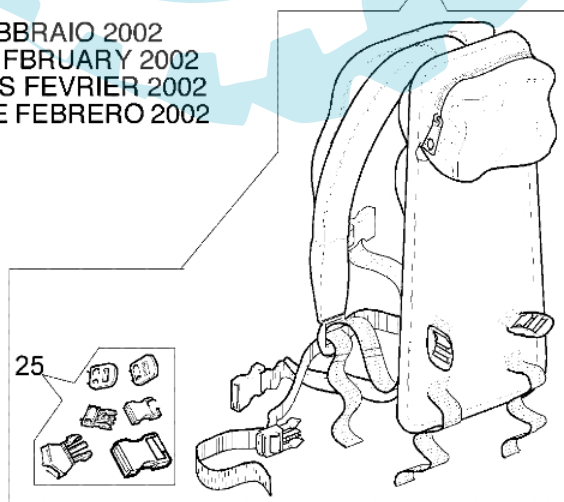

440 BP - Starter und kupplung

Bild Nr.	Anz.	Teilenummer	Beschreibung	Technische Nachricht
1	1	3912009	Mutter	
2	4	61052008R	Schraube	
3	1	004000132R	Feder	
4	1	4098073R	Starterseil	
5	1	072700085BR	Scheibe	
6	1	094600041R	Schraube	
7	1	3918005	Scheibe	
8	1	072700089	Buchse	
9	1	093500397	Starter griff	
10	1	006000829	Scheibe	
11	1	072700468AR	Starter kpl.	
12	1	072700235	Mutter	
13	1	005000361	Scheibe	
14	2	072700087	Klinke	
15	2	072700088R	Feder	
16	2	3026004	Ring	
17	1	072700466	Mitnehmer	
18	1	074000378	Schwungrad	
19	1	3818011A	Kugelscheibe	
20	1	3916010	Scheibe	
21	2	006000064	Schraube	
22	1	094600169	Zuendkerze	
23	1	094600097A	Zundkerzenstecker	
24	1	072700391R	Zündspule	
25	1	4179087A	Kabel	
26	1	072700472A	Gehäuse	
27	1	3024015	Seegerring	
28	4	3801011	Schraube	
29	4	072700189	Scheibe	
30	2	3833073	Scheibe	
31	2	61052005	Schraube	
32	1	3035019	Lager	
33	1	3025022	Ring	
34	1	4193005R	Kupplunstromel	
35	2	4191027CR	Stift	
36	1	4191153AR	Kupplung	
37	1	4191028R	Feder	
38	2	072700188	Scheibe	
39	1	044000055	Flansch	
40	1	04330009A	Stift	
41	1	043300010	Feder	
42	1	3026004	Ring	
43	1	072700072	Halter	
44	1	3801010R	Schraube	

440 BP - Gestell

FINO A GENNAIO 2002
TILL JANUARY 2002
JUSQU'A JANVIER 2002
HASTA ENERO 2002

DA FEBBRAIO 2002
FROM FEBRUARY 2002
DEPUIS FEVRIER 2002
DESDE FEBRERO 2002

Bild Nr.	Anz.	Teilenummer	Beschreibung	Technische Nachricht
1	1	4100418A	Keilriemen	
2	4	4100146A	Feder	
3	1	4165023	Distanzstück	
4	1	072700465A	Halter	
5	1	3910023	Schraube	
6	3	3916005	Scheibe	
7	6	3819006	Scheibe	
8	3	3801011	Schraube	
9	1	4193002	Rahmen	
10	1	4100333	Lager	
11	4	3058012	Stosshaempfer	
12	4	3918005	Scheibe	
13	4	3912005	Mutter	
14	1	4193003	Halter	
15	2	3916010	Scheibe	
16	3	3819010	Scheibe	
17	3	3801008	Schraube	
18	3	034000013	Mutter	
19	3	4193030	Buchse	
20	3	3058011	Stosshaempfer	
21	3	4193029	Buchse	
22	1	3914014	Mutter	
23	2	3806031	Schraube	
24	1	62020030	Keilriemen	
25	1	62022030	Schieber kit	
26	1	62020031	Rahmen	
27	1	4095138A	Deckel	