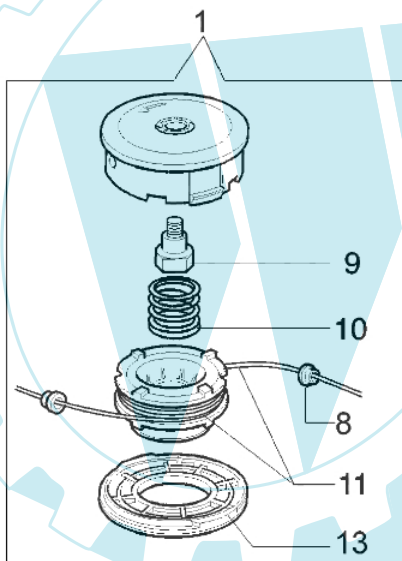

440 BP - Vergaser euro1

DA NOVEMBRE
FROM NOVEMBER
AB NOVEMBER
DESDE NOVIEMBRE
DEPUIS NOVEMBRE

— 2004

● 5 KIT MEMBRANE & GUARNIZIONI
DIAPHRAGM & GASKET SET

■ 3 KIT RIPARAZIONE
REPAIR KIT

Bild Nr.	Anz.	Teilenummer	Beschreibung	Technische Nachricht
1	1	074000239	Schraube	
2	1	074000147	Deckel	
3	1	074000150	Reparatur-satz	
4	1	074000238	Deckel	
5	1	074000151	Membransatz	
6	1	2318572	Kraftstoffpumpe	
7	1	095000164	Kranz	
8	1	003300201	Bissel	
9	1	2318592	Ventil	
10	1	2318191	Deckel	
11	2	035000162	Schraube	
12	1	093500115	Feder	
13	1	2318699	Schraube H	
14	1	2318698	Schraube L	
15	1	2318880	Deckel	
16	4	072700347	Feder	
17	1	072700209	Welle	
18	1	2318211	Bolzen	
19	1	003300209	Schraube	
20	1	072700211	Klappe	
21	1	094600148	Feder	
22	1	074000240	Schraube	
23	1	2318694	Deckel	
24	1	003300202	Schraube	
25	1	2318695	Deckel	
26	1	074000391	Starterhebel	
27	1	2318690R	Vergaser WT-460B	

440 BP - Schneidwerkzeuge

Bild Nr.	Anz.	Teilenummer	Beschreibung	Technische Nachricht
1	1	63019001C	Halbautomatischef kpl. Ø2,4	BT3-076-08/07
2	1	3960040R	Schraube	
3	1	4174278	Streifen	
4	4	3802004BR	Schraube	
5	1	4179113A	Schürze	
6	1	4174275R	Klinge	
7	1	61042036	Schultz	
8	2	4199005A	Distanzring	
9	1	4199008B	Bundschraube	
10	1	4199004	Feder	
11	1	4199014A	Zundanker	
12	1	4199026A	Deckel	BT3-076-08/07
13	1	4199046	Deckel	BT3-076-08/07
14	1	61012010	Werkzeugsatz	
15	1	044000072	Etichettenkit	
16	1	4174280	Schutzscheibe	
17	1	4174279	Schutzscheibe	
18	4	3802004BR	Schraube	
19	1	4095673R	Messer 3d	