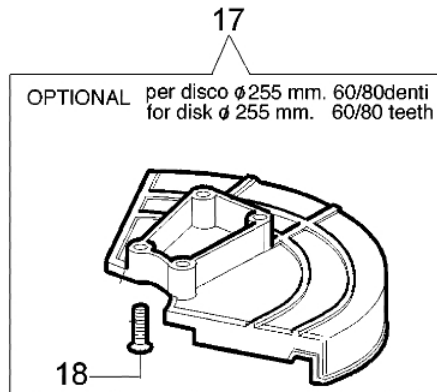

440 BP - Schneidwerkzeuge

Bild Nr.	Anz.	Teilenummer	Beschreibung	Technische Nachricht
1	1	63019001C	Halbautomatischef kpl. Ø2,4	BT3-076-08/07
2	1	3960040R	Schraube	
3	1	4174278	Streifen	
4	4	3802004BR	Schraube	
5	1	4179113A	Schürze	
6	1	4174275R	Klinge	
7	1	61042036	Schultz	
8	2	4199005A	Distanzring	
9	1	4199008B	Bundschraube	
10	1	4199004	Feder	
11	1	4199014A	Zundanker	
12	1	4199026A	Deckel	BT3-076-08/07
13	1	4199046	Deckel	BT3-076-08/07
14	1	61012010	Werkzeugsatz	
15	1	044000072	Etichettenkit	
16	1	4174280	Schutzscheibe	
17	1	4174279	Schutzscheibe	
18	4	3802004BR	Schraube	
19	1	4095673R	Messer 3d	