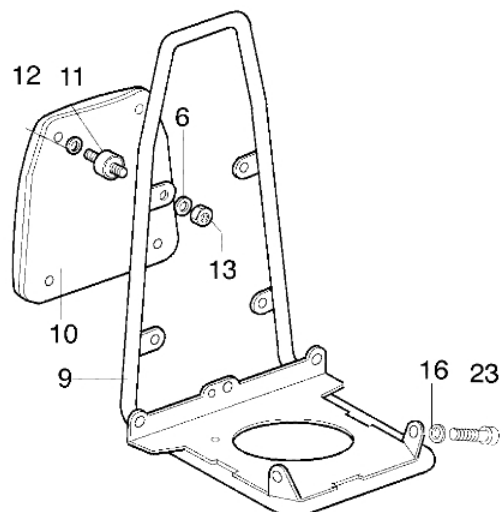

440 BP - Starter und kupplung

Bild Nr.	Anz.	Teilenummer	Beschreibung	Technische Nachricht
1	1	3912009	Mutter	
2	4	61052008R	Schraube	
3	1	004000132R	Feder	
4	1	4098073R	Starterseil	
5	1	072700085BR	Scheibe	
6	1	094600041R	Schraube	
7	1	3918005	Scheibe	
8	1	072700089	Buchse	
9	1	093500397	Starter griff	
10	1	006000829	Scheibe	
11	1	072700468AR	Starter kpl.	
12	1	072700235	Mutter	
13	1	005000361	Scheibe	
14	2	072700087	Klinke	
15	2	072700088R	Feder	
16	2	3026004	Ring	
17	1	072700466	Mitnehmer	
18	1	074000378	Schwungrad	
19	1	3818011A	Kugelscheibe	
20	1	3916010	Scheibe	
21	2	006000064	Schraube	
22	1	094600169	Zuendkerze	
23	1	094600097A	Zundkerzenstecker	
24	1	072700391R	Zündspule	
25	1	4179087A	Kabel	
26	1	072700472A	Gehäuse	
27	1	3024015	Seegerring	
28	4	3801011	Schraube	
29	4	072700189	Scheibe	
30	2	3833073	Scheibe	
31	2	61052005	Schraube	
32	1	3035019	Lager	
33	1	3025022	Ring	
34	1	4193005R	Kupplunstromel	
35	2	4191027CR	Stift	
36	1	4191153AR	Kupplung	
37	1	4191028R	Feder	
38	2	072700188	Scheibe	
39	1	044000055	Flansch	
40	1	04330009A	Stift	
41	1	043300010	Feder	
42	1	3026004	Ring	
43	1	072700072	Halter	
44	1	3801010R	Schraube	

440 BP - Gestell

FINO A GENNAIO 2002
TILL JANUARY 2002
JUSQU'A JANVIER 2002
HASTA ENERO 2002

DA FEBBRAIO 2002
FROM FEBRUARY 2002
DEPUIS FEVRIER 2002
DESDE FEBRERO 2002

Bild Nr.	Anz.	Teilenummer	Beschreibung	Technische Nachricht
1	1	4100418A	Keilriemen	
2	4	4100146A	Feder	
3	1	4165023	Distanzstück	
4	1	072700465A	Halter	
5	1	3910023	Schraube	
6	3	3916005	Scheibe	
7	6	3819006	Scheibe	
8	3	3801011	Schraube	
9	1	4193002	Rahmen	
10	1	4100333	Lager	
11	4	3058012	Stosshaempfer	
12	4	3918005	Scheibe	
13	4	3912005	Mutter	
14	1	4193003	Halter	
15	2	3916010	Scheibe	
16	3	3819010	Scheibe	
17	3	3801008	Schraube	
18	3	034000013	Mutter	
19	3	4193030	Buchse	
20	3	3058011	Stosshaempfer	
21	3	4193029	Buchse	
22	1	3914014	Mutter	
23	2	3806031	Schraube	
24	1	62020030	Keilriemen	
25	1	62022030	Schieber kit	
26	1	62020031	Rahmen	
27	1	4095138A	Deckel	