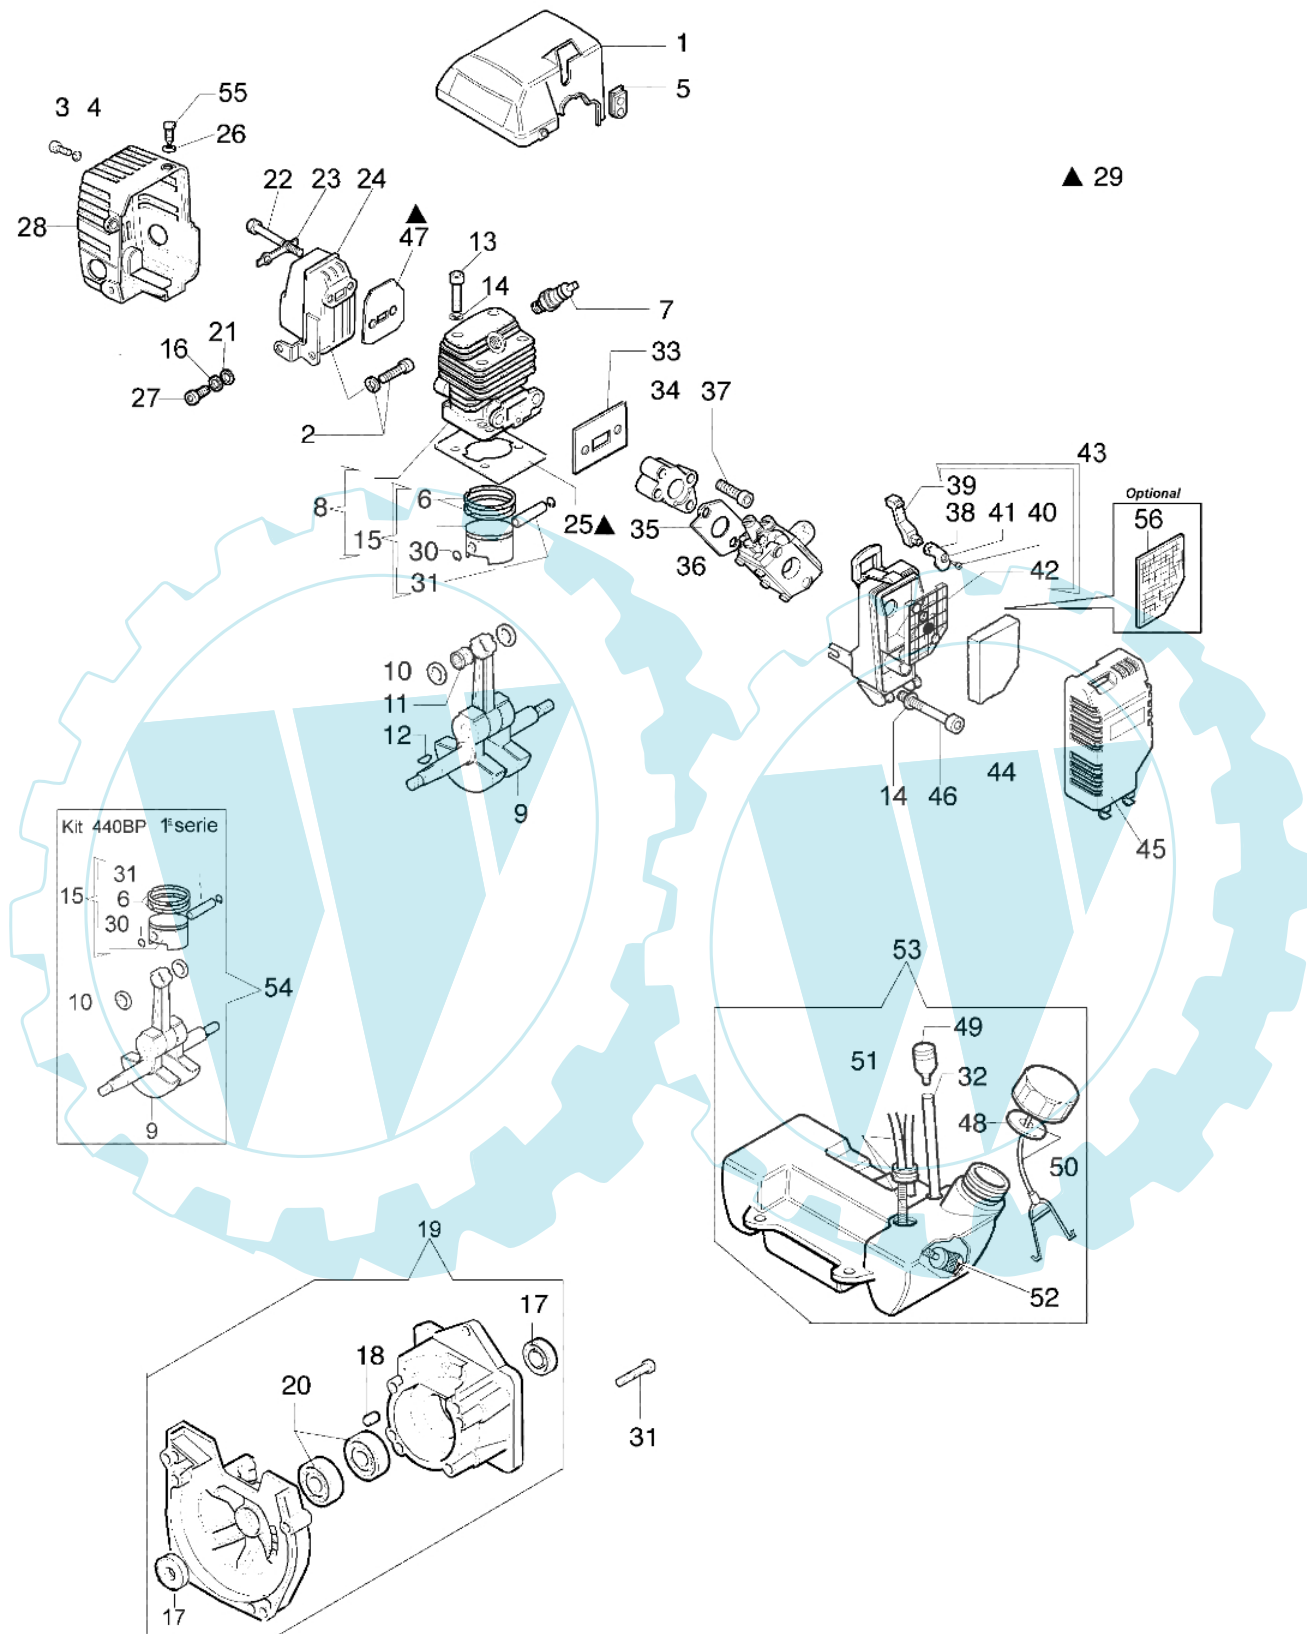

440 BP - Motor

Bild Nr.	Anz.	Teilenummer	Beschreibung	Technische Nachricht
1	1	074000208	Deckel	
2	1	61052008R	Schraube	
3	3	3801010R	Schraube	
4	2	3916005	Scheibe	
5	1	072700036A	Buchse	
6	2	004000015R	Kolbenring	
7	1	3055115	Zündkerze	
8	1	074000280	Zylinder	
9	1	074000268	Kurbelwelle	
10	2	074000267A	Scheibe	
11	1	072700046	Lager	
12	1	3028013R	Keil	
13	4	094000101R	Schraube	
14	4	3833073	Scheibe	
15	1	074000279	Kolben komplet Ø40	
16	2	3819006	Scheibe	
17	2	094000099R	Kolbenring	
18	2	3023008R	Stift	
19	1	074000204	Motorgehäuse	
20	2	094000006	Lager	
21	2	3918010	Kugelscheibe	
22	2	3806026	Schraube	
23	1	4095211R	Blech	
24	1	074000206A	Auspuff	
25	1	074000013A	Dichtung	
26	1	4120070	Scheibe	
27	1	3801008	Schraube	
28	1	074000207	Deckel	
29	1	074000156A	Dichtungssatz	
30	2	093000167	Kranz	
31	1	074000014	Kolben ring	
32	1	61110034	Rohr	
33	1	072700076A	Dichtung	
34	1	074000130B	Flansch	
35	1	072700077A	Dichtung	
36	1	2318690R	Vergaser WT-460B	
37	2	3801047	Schraube	
38	1	072700458	Klappe	
39	2	074000391	Starterhebel	
40	1	32000004	Schraube	
41	1	4120070	Scheibe	
42	1	072700460	Schutz	
43	1	074000390R	Filterhalter	
44	1	072700461B	Luft filter	
45	1	072700457A	Filterdeckel	
46	1	61052009B	Schraube	
47	1	072700075A	Dichtung	
48	1	61070006	Dichtung	
49	1	61070011A	Ventiltank	
50	1	61070079R	Tankdeckel	
51	1	4196102	Rohr	
52	1	094600450R	Filter	
53	1	072700467B	Tank	
54	1	074000278	Kurbelwelle/kol Ø40	
55	1	3960017AR	Schraube	
56	1	072700543	Luft filter