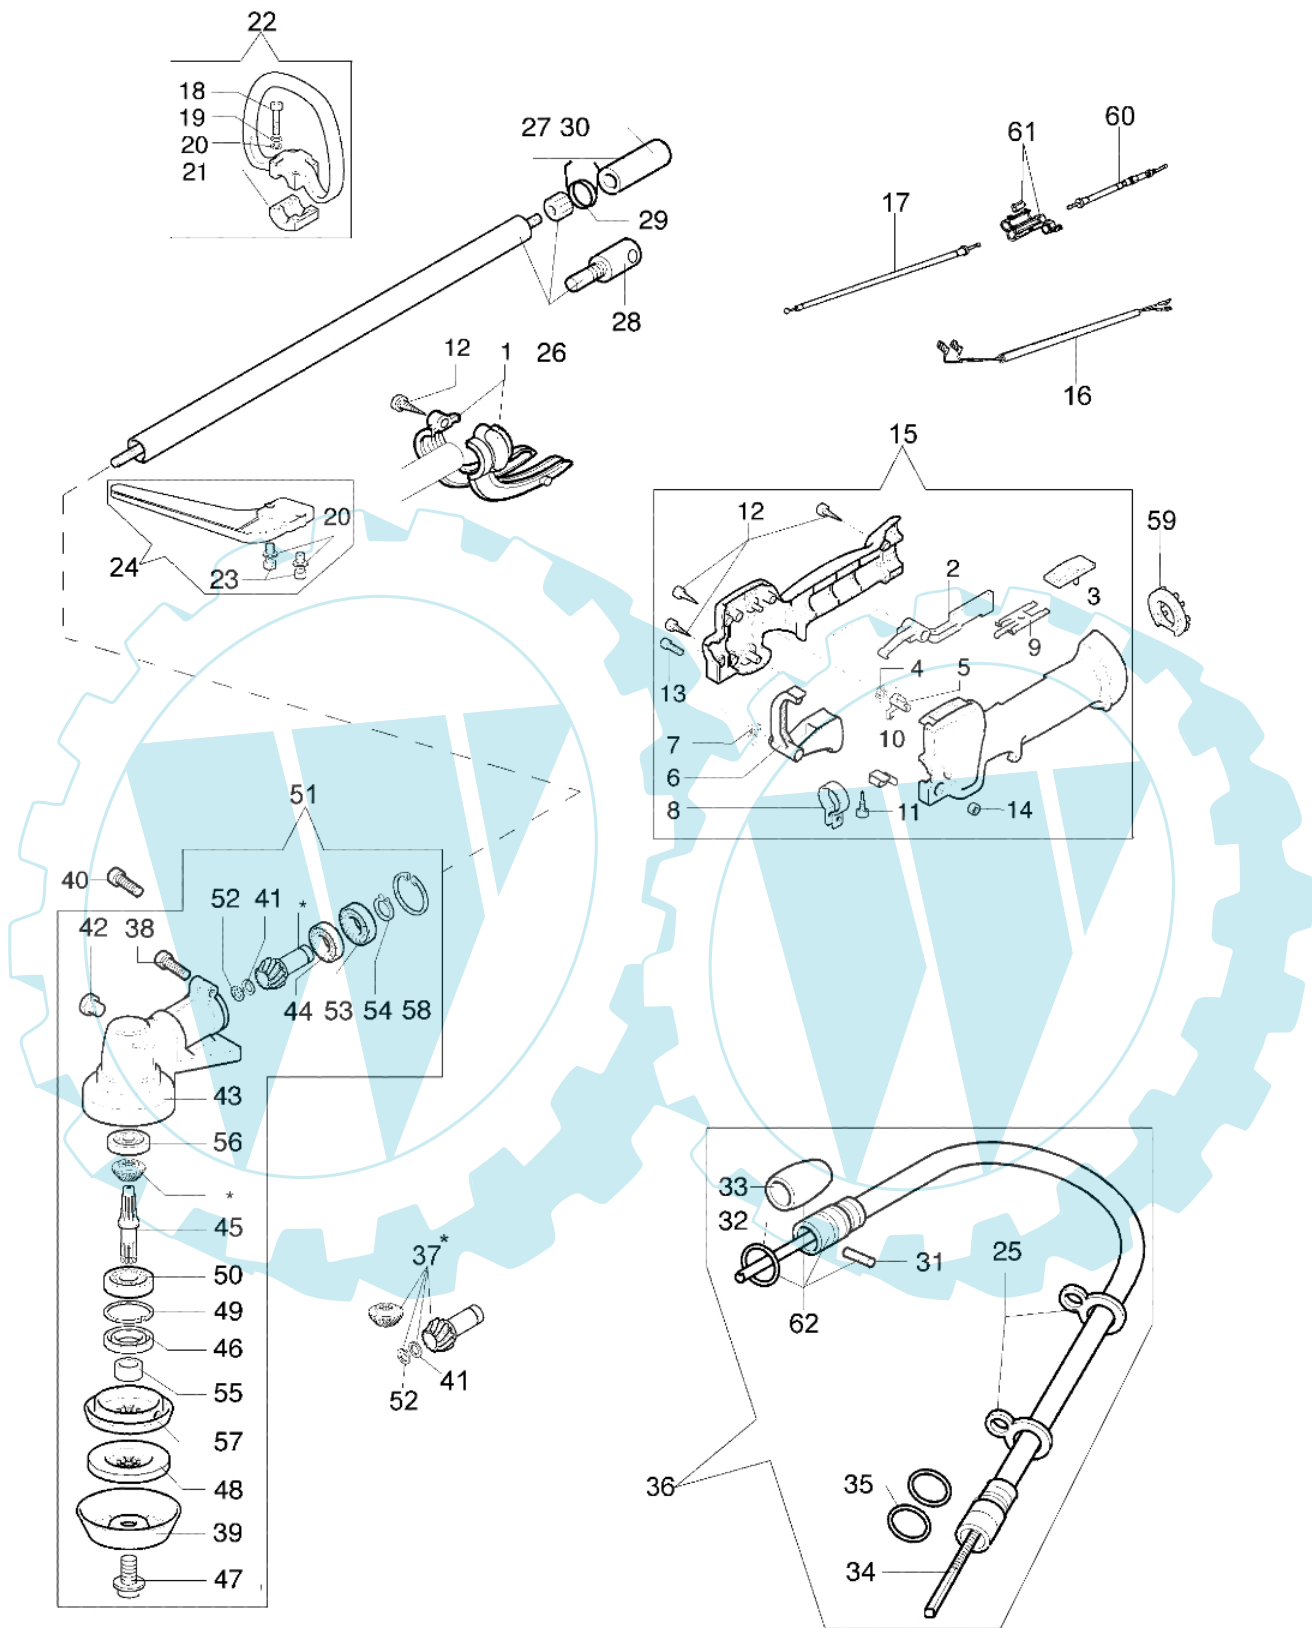

440 BP - Getriebe

Bild Nr.	Anz.	Teilenummer	Beschreibung	Technische Nachricht
1	1	4197056	Schultz	
2	1	61040050A	Hebel	
3	1	61040051	Kombischieber	
4	1	61040057	Feder	
5	1	61040052	Klinke	
6	1	61040049	Gashebel	
7	1	61040056	Feder	
8	1	61010019	Schelle	
9	1	61040053	Blech	
10	1	61040054	Blech	
11	1	3960061	Schraube	
12	3	3960067	Schraube	
13	1	3801011	Schraube	
14	1	3914003	Mutter	
15	1	61012006A	Handgriff	
16	1	4100466A	Kabel	
17	1	62010010A	Gaskabel	
18	4	3801017R	Schraube	
19	6	3819006	Scheibe	
20	4	3918010	Kugelscheibe	
21	1	61010024	Kragen	
22	1	61032012	Handgriff	
23	2	3801015	Schraube	
24	1	61042026	Schultz	
25	1	62020012	Befestigung kabel	
26	1	4197074	Rohr	
27	1	4197019R	Welle	
28	1	4197077	Verlaengerung	
29	1	4193078	Feder	
30	1	4197004	Dichtung	
31	1	3022010	Stift	
32	1	3049009	O-ring	
33	1	4197062	Schultz	
34	1	4137005DR	Flexibel welle	
35	2	3049008	O-ring	
36	1	4197018ER	Flexible welle	
37	1	61040132	Kegelradantrieb Ø26	
38	1	3901016	Schraube	
39	1	4100456R	Schultz	
40	1	3901008	Schraube	
41	1	4138311A	Ring	
42	1	61040071R	Stopfen	
43	1	61050013	Getriebe gehause	
44	1	3034008	Lager	
45	1	61040106A	Stift	
46	1	3050018	Kobelring	
47	1	61040074AR	Schraube	
48	1	4179089R	Flansch	
49	1	3025022	Ring	
50	1	3034012R	Lager	
51	1	61052030BR	Kegelradantrieb Ø26	
52	1	3025009	Ring	
53	1	3035030	Lager	
54	1	3024010R	Ring	
55	1	61040066	Distanzstuck	
56	1	3034218	Lager	
57	1	61040145R	Deckel	
58	1	3025018	Ring	
59	1	4197072	Toranschluss	
60	1	044000074	Gaskabel	
61	1	044000058A	Dichtung	
62	1	4197017ER	Mantel	