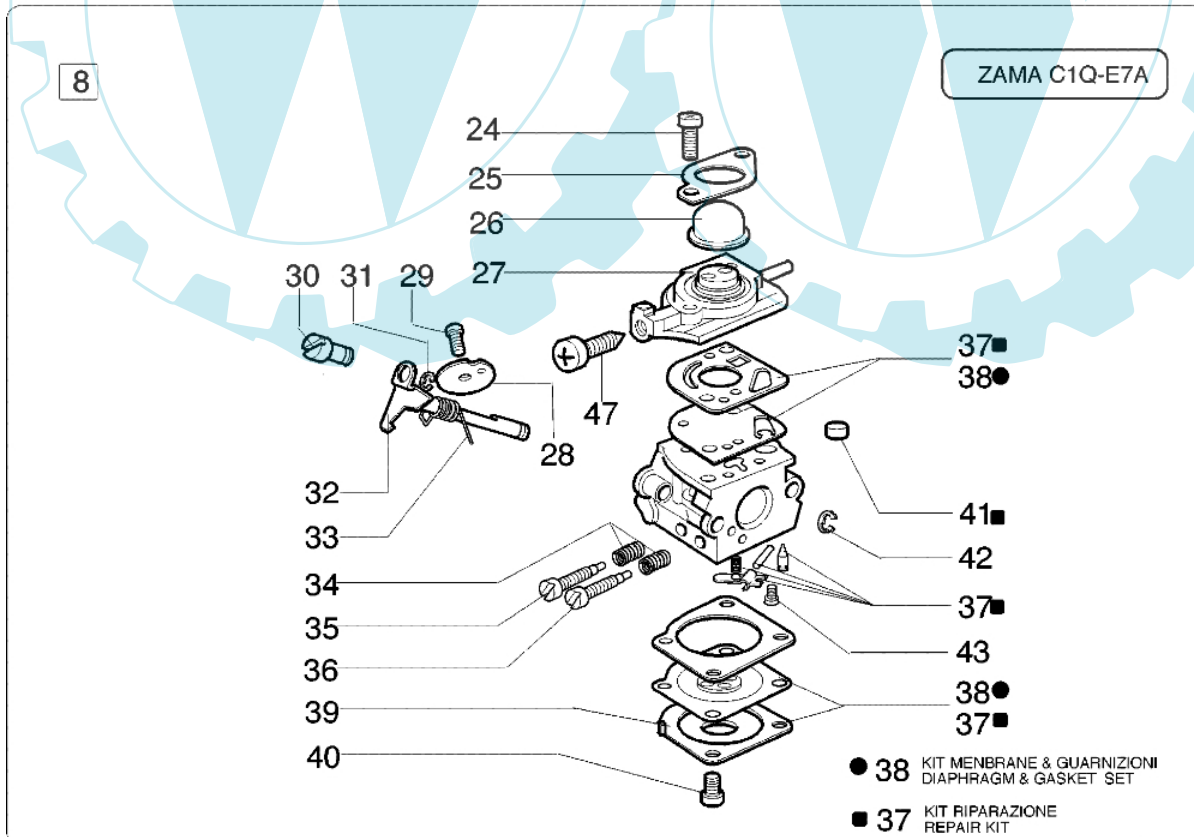

440 BP - Vergaser

Bild Nr.	Anz.	Teilenummer	Beschreibung	Technische Nachricht
1	2	2318542	Schraube	
2	1	074000147	Deckel	
3	1	074000150	Reparatur-satz	
4	1	074000238	Deckel	
5	1	074000151	Membransatz	
6	1	074000144	Kugel	
7	1	095000164	Kranz	
8	1	074000397	Vergaser kit	
9	1	074000148	Ventil	
10	1	2318191	Deckel	
11	4	035000162	Schraube	
12	1	093500115	Feder	
13	1	074000143	Schraube H	
14	1	093500269	Schraube L	
15	1	035000165	Feder	
16	1	072700214	Feder	
17	1	072700209	Welle	
18	1	2318211	Bolzen	
19	1	003300209	Schraube	
20	1	072700211	Klappe	
21	1	094600148	Feder	
22	1	074000240	Schraube	
24	1	2318521	Schraube	
25	1	2318526	Deckel	
26	1	2318875	Kugel	
27	1	2318874	Deckel	
28	1	2318872	Klappe	
29	1	2318388	Schraube	
30	1	2318412	Haken	
31	1	2318387	Ring	
32	1	2318871	Welle	
33	1	2318528	Feder	
34	1	2318532	Feder	
35	1	2318882	Schraube L	
36	1	2318881	Schraube H	
37	1	2318886	Reparatur-satz	
38	1	2318885	Membransatz	
39	4	2318880	Deckel	
40	1	2318522	Schraube	
41	1	2318392	Filter	
42	1	2318535	Ring	
43	1	2318527	Schraube	
45	1	003300201	Bissel	
46	1	003300202	Schraube	
47	1	2318876	Schraube	