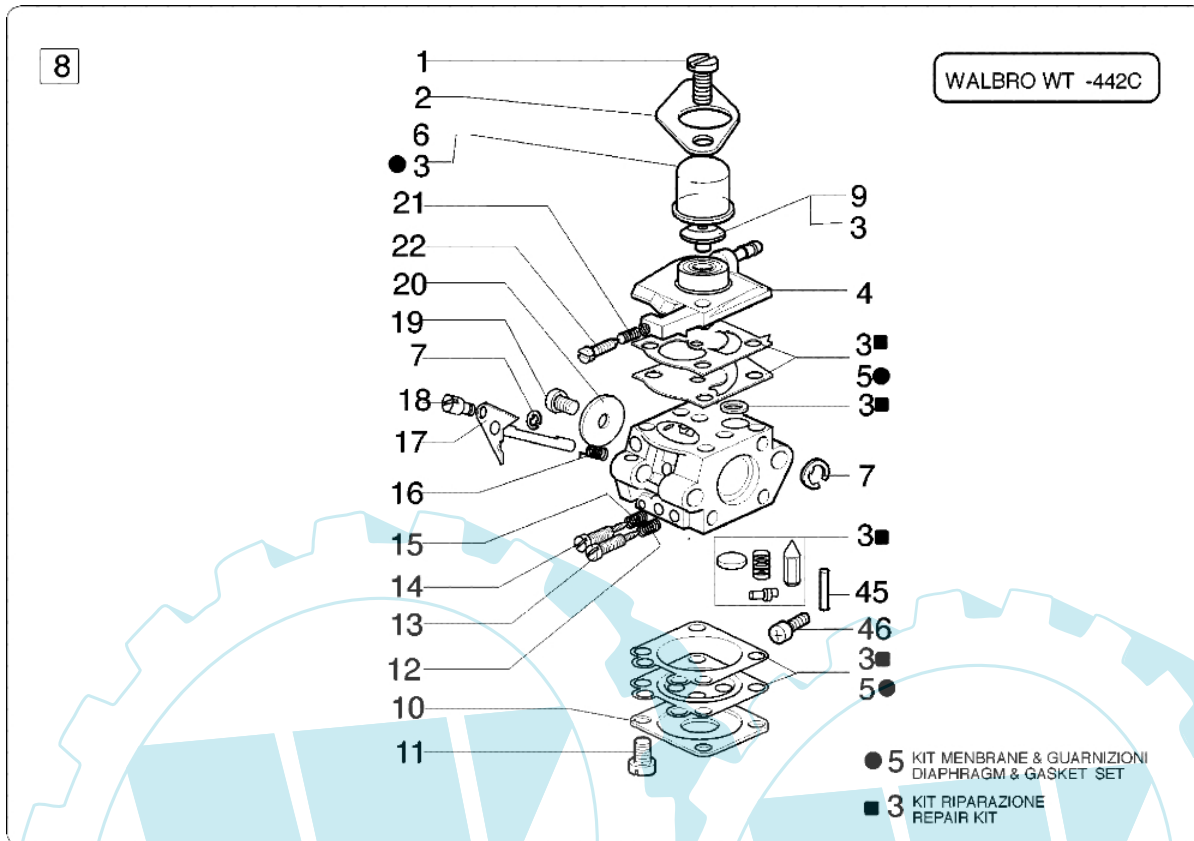

440 BP - Vergaser

Bild Nr.	Anz.	Teilenummer	Beschreibung	Technische Nachricht
1	2	2318542	Schraube	
2	1	074000147	Deckel	
3	1	074000150	Reparatur-satz	
4	1	074000238	Deckel	
5	1	074000151	Membransatz	
6	1	074000144	Kugel	
7	1	095000164	Kranz	
8	1	074000397	Vergaser kit	
9	1	074000148	Ventil	
10	1	2318191	Deckel	
11	4	035000162	Schraube	
12	1	093500115	Feder	
13	1	074000143	Schraube H	
14	1	093500269	Schraube L	
15	1	035000165	Feder	
16	1	072700214	Feder	
17	1	072700209	Welle	
18	1	2318211	Bolzen	
19	1	003300209	Schraube	
20	1	072700211	Klappe	
21	1	094600148	Feder	
22	1	074000240	Schraube	
24	1	2318521	Schraube	
25	1	2318526	Deckel	
26	1	2318875	Kugel	
27	1	2318874	Deckel	
28	1	2318872	Klappe	
29	1	2318388	Schraube	
30	1	2318412	Haken	
31	1	2318387	Ring	
32	1	2318871	Welle	
33	1	2318528	Feder	
34	1	2318532	Feder	
35	1	2318882	Schraube L	
36	1	2318881	Schraube H	
37	1	2318886	Reparatur-satz	
38	1	2318885	Membransatz	
39	4	2318880	Deckel	
40	1	2318522	Schraube	
41	1	2318392	Filter	
42	1	2318535	Ring	
43	1	2318527	Schraube	
45	1	003300201	Bissel	
46	1	003300202	Schraube	
47	1	2318876	Schraube	