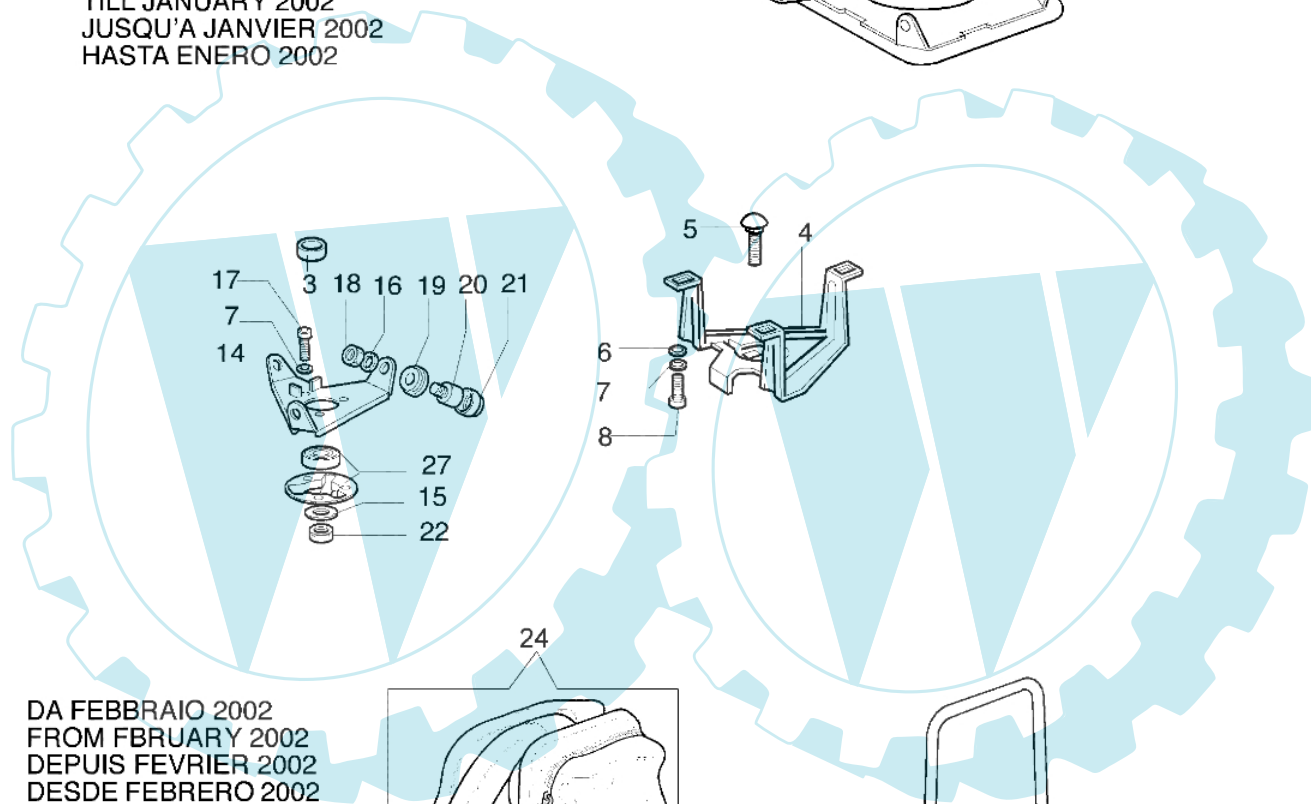

440 BP - Gestell

FINO A GENNAIO 2002
TILL JANUARY 2002
JUSQU'A JANVIER 2002
HASTA ENERO 2002

DA FEBBRAIO 2002
FROM FEBRUARY 2002
DEPUIS FEVRIER 2002
DESDE FEBRERO 2002